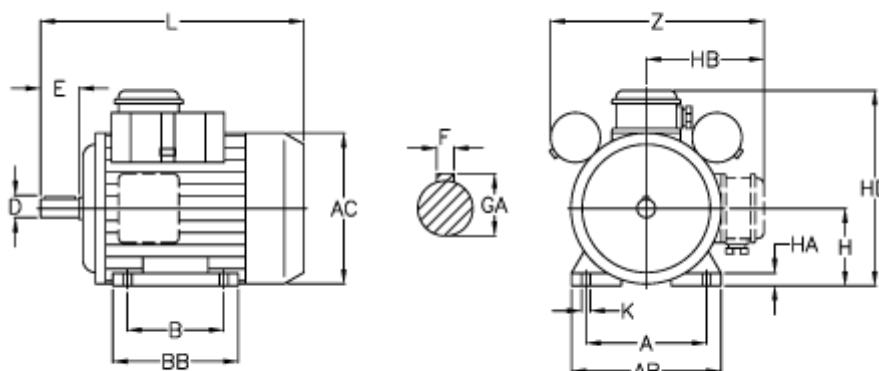

Varenummer: 25075262002
Beskrivelse: ICME Asynkronmotor MD80 B2 0,75KW
2800 o/m 1x230 V B3 med start- & driftskondensator

Mål

A = 125	H = 80
AB = 155	HA = 13
AC = 156	HB = 122
B = 100	K = 9
D = 19	L = 305
E = 40	Z = 230
F = 6	
GA = 21.5	